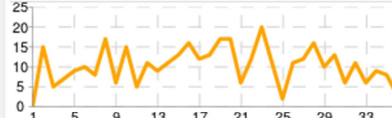

Punkte pro Mannschaft Top 3 / Flop 3

[weitere Statistiken - Punkteverteilung](#)

Tippverteilung nach Ergebnis (Top 3 pro Tendenz)

[weitere Statistiken - Tippverteilung](#)

Punkte pro Mannschaft

Punkteverteilung nach Tendenz

Punkteverteilung nach Ergebnis (Top 3 pro Tendenz)

Platzierungsverlauf

Punkte zur Spitze

Spieltagspunkte

Spieltagsplatzierungen

Spieltagspunkte: Vergleich mit Spieltagsieger

Spieltagspunkte: Vergleich mit Spitzenreiter