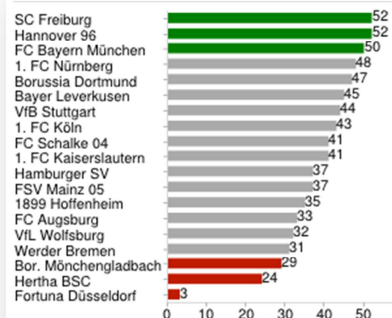

Egbert „Eggy“ Schwarz	
6. Platz	372 Punkte
Beste Platzierung	3. Platz
Schlechteste Platzierung	12. Platz
Beste Punktzahl	20 (20. Spieltag)
Schlechteste Punktzahl	2 (22. Spieltag)
Ø-Punkte / Spieltag	10,65

Statistik von Tipper: "Eggy"

Tippverteilung nach Tendenz

[weitere Statistiken - Tippverteilung](#)

Punkteverteilung nach Tendenz

[weitere Statistiken - Punkteverteilung](#)

Tipptreffer

Platzierungsverlauf

[weitere Statistiken - Fieberkurven](#)

Punkte pro Mannschaft Top 3 / Flop 3

[weitere Statistiken - Punkteverteilung](#)

Tippverteilung nach Ergebnis (Top 3 pro Tendenz)

[weitere Statistiken - Tippverteilung](#)

Punkte pro Mannschaft

Punkteverteilung nach Tendenz

Punkteverteilung nach Ergebnis (Top 3 pro Tendenz)

Platzierungsverlauf

Punkte zur Spitze

Spieltagspunkte

Spieltagsplatzierungen

Spieltagspunkte: Vergleich mit Spieltagsieger

Spieltagspunkte: Vergleich mit Spitzenreiter