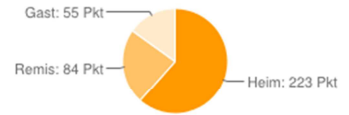

Punkteverteilung nach Tendenz