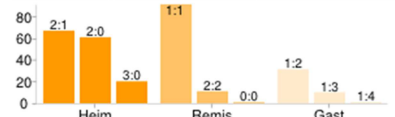

Egbert „Eggy“ Schwarz	
6. Platz	372 Punkte
Beste Platzierung	3. Platz
Schlechteste Platzierung	12. Platz
Beste Punktzahl	20 (20. Spieltag)
Schlechteste Punktzahl	2 (22. Spieltag)
Ø-Punkte / Spieltag	10,65

Statistik von Tipper: "Eggy"

Tippverteilung nach Tendenz

[weitere Statistiken - Tippverteilung](#)

Punkteverteilung nach Tendenz

[weitere Statistiken - Punkteverteilung](#)

Tipptreffer

Platzierungsverlauf

[weitere Statistiken - Fieberkurven](#)

Punkte pro Mannschaft Top 3 / Flop 3

[weitere Statistiken - Punkteverteilung](#)

Tippverteilung nach Ergebnis (Top 3 pro Tendenz)

[weitere Statistiken - Tippverteilung](#)

Punkte pro Mannschaft

Punkteverteilung nach Tendenz

Punkteverteilung nach Ergebnis (Top 3 pro Tendenz)

Platzierungsverlauf

Punkte zur Spitze

Spieltagspunkte

Spieltagsplatzierungen

Spieltagspunkte: Vergleich mit Spieltagsieger

Spieltagspunkte: Vergleich mit Spitzenreiter