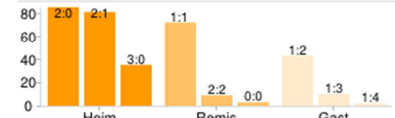

Statistik von Tipper: "Eggy"

Tippverteilung nach Tendenz

[weitere Statistiken - Tippverteilung](#)

Punkteverteilung nach Tendenz

[weitere Statistiken - Punkteverteilung](#)

Tipptreffer

Platzierungsverlauf

[weitere Statistiken - Fieberkurven](#)

Punkte pro Mannschaft Top 3 / Flop 3

[weitere Statistiken - Punkteverteilung](#)

Tippverteilung nach Ergebnis (Top 3 pro Tendenz)

[weitere Statistiken - Tippverteilung](#)

Punkte pro Mannschaft

Punkteverteilung nach Tendenz

Punkteverteilung nach Ergebnis (Top 3 pro Tendenz)

Platzierungsverlauf

Punkte zur Spitze

Spieltagspunkte

Spieltagsplatzierungen

Spieltagspunkte: Vergleich mit Spieltagsieger

Spieltagspunkte: Vergleich mit Spitzenreiter