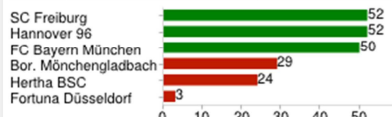

Statistik von Tipper: "Eggy"

Tippverteilung nach Tendenz

[weitere Statistiken - Tippverteilung](#)

Punkteverteilung nach Tendenz

[weitere Statistiken - Punkteverteilung](#)

Tipptreffer

Platzierungsverlauf

[weitere Statistiken - Fieberkurven](#)

Punkte pro Mannschaft Top 3 / Flop 3

[weitere Statistiken - Punkteverteilung](#)

Tippverteilung nach Ergebnis (Top 3 pro Tendenz)

[weitere Statistiken - Tippverteilung](#)

Punkte pro Mannschaft

Punkteverteilung nach Tendenz