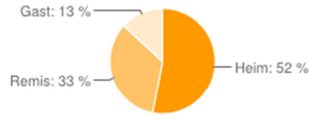

Egbert „Eggy“ Schwarz	
6. Platz	372 Punkte
Beste Platzierung	3. Platz
Schlechteste Platzierung	12. Platz
Beste Punktzahl	20 (20. Spieltag)
Schlechteste Punktzahl	2 (22. Spieltag)
Ø-Punkte / Spieltag	10,65

Statistik von Tipper: "Eggy"

Tippverteilung nach Tendenz

[weitere Statistiken - Tippverteilung](#)

Punkteverteilung nach Tendenz

[weitere Statistiken - Punkteverteilung](#)

Tipptreffer

Platzierungsverlauf

[weitere Statistiken - Fieberkurven](#)