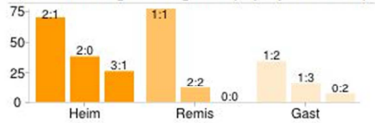

falk&friends

Bundesliga-Tippgemeinschaft

Statistik KicktippMeisterschaft 2012/2013

Willy Müller	
13. Platz	375 Punkte
Beste Platzierung	7. Platz
Schlechteste Platzierung	17. Platz
Beste Punktzahl	23 (19. Spieltag)
Schlechteste Punktzahl	2 (25. Spieltag)
Ø-Punkte / Spieltag	10,57
Anzahl Tippstreffer	130 (42,21%)
davon Tendenzen	65 (50,00%)
Tordifferenzen	35 (26,92%)
Ergebnisse	30 (23,08%)

Tippverteilung nach Tendenz

[weitere Statistiken - Tippverteilung](#)

Punkteverteilung nach Tendenz

[weitere Statistiken - Punkteverteilung](#)

Tippstreffer

Platzierungsverlauf

[weitere Statistiken - Fieberkurven](#)

Punkte pro Mannschaft Top 3 / Flop 3

Tippverteilung nach Ergebnis (Top 3 pro Tendenz)

Punkte pro Mannschaft

Punkteverteilung nach Tendenz

Punkteverteilung nach Ergebnis (Top 3 pro Tendenz)

Platzierungsverlauf

Punkte zur Spitze

Spieltagspunkte

Spieltagsplatzierungen

Spieltagspunkte: Vergleich mit Spieltagsieger

Spieltagspunkte: Vergleich mit Spitzenreiter