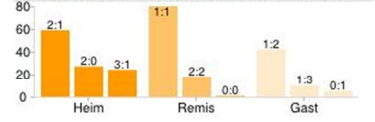

falk&friends

Bundesliga-Tippgemeinschaft

Statistik KicktippMeisterschaft 2012/2013

Willy Müller	
13. Platz	375 Punkte
Beste Platzierung	7. Platz
Schlechteste Platzierung	17. Platz
Beste Punktzahl	23 (19. Spieltag)
Schlechteste Punktzahl	2 (25. Spieltag)
Ø-Punkte / Spieltag	10,57
Anzahl Tippstreffer	130 (42,21%)
davon Tendenzen	65 (50,00%)
Tordifferenzen	35 (26,92%)
Ergebnisse	30 (23,08%)

Tippverteilung nach Tendenz

[weitere Statistiken - Tippverteilung](#)

Punkteverteilung nach Tendenz

[weitere Statistiken - Punkteverteilung](#)

Tippstreffer

Platzierungsverlauf

[weitere Statistiken - Fieberkurven](#)

Punkte pro Mannschaft Top 3 / Flop 3

Tippverteilung nach Ergebnis (Top 3 pro Tendenz)

Punkte pro Mannschaft

Punkteverteilung nach Tendenz

Punkteverteilung nach Ergebnis (Top 3 pro Tendenz)

Platzierungsverlauf