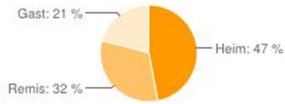

falk&friends

Bundesliga-Tippgemeinschaft

Statistik KicktippMeisterschaft 2012/2013

Willy Müller	
13. Platz	375 Punkte
Beste Platzierung	7. Platz
Schlechteste Platzierung	17. Platz
Beste Punktzahl	23 (19. Spieltag)
Schlechteste Punktzahl	2 (25. Spieltag)
Ø-Punkte / Spieltag	10,57
Anzahl Tippstreffer	130 (42,21%)
davon Tendenzen	65 (50,00%)
Tordifferenzen	35 (26,92%)
Ergebnisse	30 (23,08%)

Tippverteilung nach Tendenz

[weitere Statistiken - Tippverteilung](#)

Punkteverteilung nach Tendenz

[weitere Statistiken - Punkteverteilung](#)

Tippstreffer

Platzierungsverlauf

[weitere Statistiken - Fieberkurven](#)

Punkte pro Mannschaft Top 3 / Flop 3

Tippverteilung nach Ergebnis (Top 3 pro Tendenz)

Punkte pro Mannschaft

Punkteverteilung nach Tendenz

Punkteverteilung nach Ergebnis (Top 3 pro Tendenz)

Platzierungsverlauf