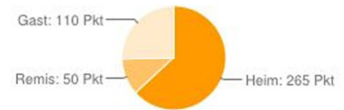

[weitere Statistiken - Tipptverteilung](#)

Punkteverteilung nach Tendenz