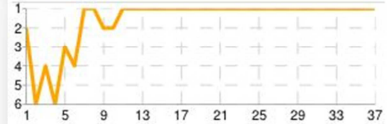

Punkte pro Mannschaft Top 3 / Flop 3

Tipptverteilung nach Ergebnis (Top 3 pro Tendenz)

Punkte pro Mannschaft

Punkteverteilung nach Tendenz

Punkteverteilung nach Ergebnis (Top 3 pro Tendenz)

Platzierungsverlauf

Punkte zur Spitze

Spieltagspunkte

Spieltagsplatzierungen

Spieltagspunkte: Vergleich mit Spieltagsieger

Spieltagspunkte: Vergleich mit Spitzenreiter