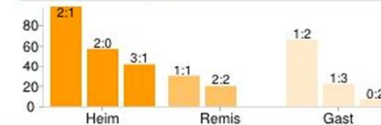

Tipptverteilung nach Tendenz

[weitere Statistiken - Tipptverteilung](#)

Punkteverteilung nach Tendenz

[weitere Statistiken - Punkteverteilung](#)

Tipptreffer

Platzierungsverlauf

[weitere Statistiken - Fieberkurven](#)

Punkte pro Mannschaft Top 3 / Flop 3

Tipptverteilung nach Ergebnis (Top 3 pro Tendenz)

Punkte pro Mannschaft

Punkteverteilung nach Tendenz

Punkteverteilung nach Ergebnis (Top 3 pro Tendenz)

Platzierungsverlauf

Punkte zur Spitze

Spieltagspunkte

Spieltagsplatzierungen

Spieltagspunkte: Vergleich mit Spieltagsieger

Spieltagspunkte: Vergleich mit Spitzenreiter