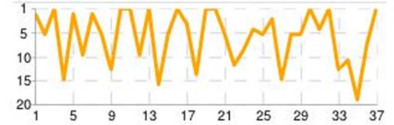

Punkte pro Mannschaft Top 3 / Flop 3

Tipptverteilung nach Ergebnis (Top 3 pro Tendenz)

Punkte pro Mannschaft

Punkteverteilung nach Tendenz

Punkteverteilung nach Ergebnis (Top 3 pro Tendenz)

Platzierungsverlauf

Punkte zur Spitze

Spieltagspunkte

Spieltagsplatzierungen

Spieltagspunkte: Vergleich mit Spieltagsieger

Spieltagspunkte: Vergleich mit Spitzenreiter