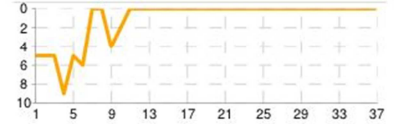

Punkte pro Mannschaft Top 3 / Flop 3

Tipptverteilung nach Ergebnis (Top 3 pro Tendenz)

Punkte pro Mannschaft

Punkteverteilung nach Tendenz

Punkteverteilung nach Ergebnis (Top 3 pro Tendenz)

Platzierungsverlauf

Punkte zur Spitze

Spieltagspunkte

Spieltagsplatzierungen

Spieltagspunkte: Vergleich mit Spieltagsieger

Spieltagspunkte: Vergleich mit Spitzenreiter