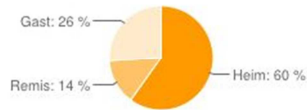

Statistik KicktippMeisterschaft 2012/2013

Günter „jwayne“ Falk	
1. Platz	455 Punkte
Beste Platzierung	1. Platz
Schlechteste Platzierung	6. Platz
Beste Punktzahl	20 (12./19. Spieltag)
Schlechteste Punktzahl	4 (8./20./25. Spieltag)
Ø-Punkte / Spieltag	12,57
Anzahl Tipptreffer	152 (49,35%)
davon Tendenzen	70 (46,05%)
Tordifferenzen	43 (28,29%)
Ergebnisse	39 (25,66%)

Tipptverteilung nach Tendenz

[weitere Statistiken - Tipptverteilung](#)

Punkteverteilung nach Tendenz

[weitere Statistiken - Punkteverteilung](#)

Tipptreffer

Platzierungsverlauf

[weitere Statistiken - Fieberkurven](#)

Punkte pro Mannschaft Top 3 / Flop 3

Tipptverteilung nach Ergebnis (Top 3 pro Tendenz)

Punkte pro Mannschaft

Punkteverteilung nach Tendenz

Punkteverteilung nach Ergebnis (Top 3 pro Tendenz)

Platzierungsverlauf