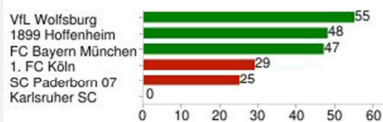

Statistik KicktippMeisterschaft 2014/2015

Willy Müller	
18. Platz	343 Punkte
Beste Platzierung	14. Platz
Schlechteste Platzierung	24. Platz
Beste Punktzahl	20 (32. Spieltag)
Schlechteste Punktzahl	0 (15. Spieltag)
Ø-Punkte / Spieltag	10,09 (9,35 VR) (10,29 RR)
Anzahl Tippstreffer	131 (42,53%)
davon Tendenzen	67 (21,75%)
Tordifferenzen	47 (15,26%)
Ergebnisse	17 (5,52%)

Tippverteilung nach Tendenz

Tippstreffer

Punkte pro Mannschaft Top 3 / Flop 3

Punkteverteilung nach Tendenz

Platzierungsverlauf

Tippverteilung nach Ergebnis (Top 3 pro Tendenz)

Punkte pro Mannschaft

Punkteverteilung nach Tendenz