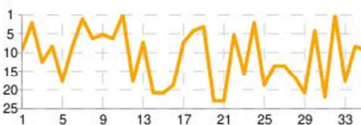

Statistik KicktippMeisterschaft 2014/2015

Willy Müller	
18. Platz	343 Punkte
Beste Platzierung	14. Platz
Schlechteste Platzierung	24. Platz
Beste Punktzahl	20 (32. Spieltag)
Schlechteste Punktzahl	0 (15. Spieltag)
Ø-Punkte / Spieltag	10,09 (9,35 VR) (10,29 RR)
Anzahl Tippstreffer	131 (42,53%)
davon Tendenzen	67 (21,75%)
Tordifferenzen	47 (15,26%)
Ergebnisse	17 (5,52%)

Tippverteilung nach Tendenz

Tippstreffer

Punkte pro Mannschaft Top 3 / Flop 3

Punkteverteilung nach Tendenz

Platzierungsverlauf

Tippverteilung nach Ergebnis (Top 3 pro Tendenz)

Punkte pro Mannschaft

Punkteverteilung nach Tendenz

Punkteverteilung nach Ergebnis (Top 3 pro Tendenz)

Platzierungsverlauf

Punkte zur Spitze

Spieltagspunkte

Spieltagsplatzierungen

Spieltagspunkte: Vergleich mit Spieltagsieger

Spieltagspunkte: Vergleich mit Spitzenreiter