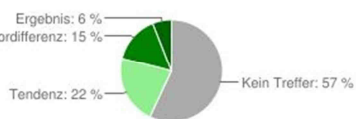

Statistik KicktippMeisterschaft 2014/2015

Willy Müller	
18. Platz	343 Punkte
Beste Platzierung	14. Platz
Schlechteste Platzierung	24. Platz
Beste Punktzahl	20 (32. Spieltag)
Schlechteste Punktzahl	0 (15. Spieltag)
Ø-Punkte / Spieltag	10,09 (9,35 VR) (10,29 RR)
Anzahl Tippstreffer	131 (42,53%)
davon Tendenzen	67 (21,75%)
Tordifferenzen	47 (15,26%)
Ergebnisse	17 (5,52%)

Tippverteilung nach Tendenz

Tippstreffer

Punkte pro Mannschaft Top 3 / Flop 3

Punkteverteilung nach Tendenz

Platzierungsverlauf

Tippverteilung nach Ergebnis (Top 3 pro Tendenz)

Punkte pro Mannschaft

Punkteverteilung nach Tendenz