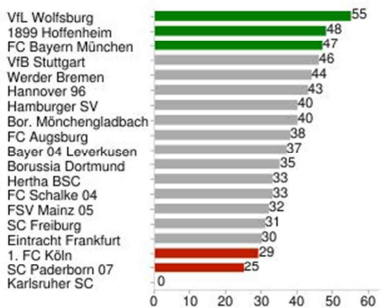

Statistik KicktippMeisterschaft 2014/2015

Willy Müller	
18. Platz	343 Punkte
Beste Platzierung	14. Platz
Schlechteste Platzierung	24. Platz
Beste Punktzahl	20 (32. Spieltag)
Schlechteste Punktzahl	0 (15. Spieltag)
Ø-Punkte / Spieltag	10,09 (9,35 VR) (10,29 RR)
Anzahl Tippstreffer	131 (42,53%)
davon Tendenzen	67 (21,75%)
Tordifferenzen	47 (15,26%)
Ergebnisse	17 (5,52%)

Tippverteilung nach Tendenz

Tippstreffer

Punkte pro Mannschaft Top 3 / Flop 3

Punkteverteilung nach Tendenz

Platzierungsverlauf

Tippverteilung nach Ergebnis (Top 3 pro Tendenz)

Punkte pro Mannschaft

Punkteverteilung nach Tendenz

Punkteverteilung nach Ergebnis (Top 3 pro Tendenz)

Platzierungsverlauf

Punkte zur Spitze

Spieltagspunkte

Spieltagsplatzierungen

Spieltagspunkte: Vergleich mit Spieltagsieger

Spieltagspunkte: Vergleich mit Spitzenreiter