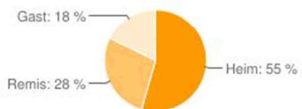

Statistik KicktippMeisterschaft 2014/2015

Willy Müller	
18. Platz	343 Punkte
Beste Platzierung	14. Platz
Schlechteste Platzierung	24. Platz
Beste Punktzahl	20 (32. Spieltag)
Schlechteste Punktzahl	0 (15. Spieltag)
Ø-Punkte / Spieltag	10,09 (9,35 VR) (10,29 RR)
Anzahl Tippstreffer	131 (42,53%)
davon Tendenzen	67 (21,75%)
Tordifferenzen	47 (15,26%)
Ergebnisse	17 (5,52%)

Tippverteilung nach Tendenz

Tippstreffer

Punkte pro Mannschaft Top 3 / Flop 3

Punkteverteilung nach Tendenz

Platzierungsverlauf

Tippverteilung nach Ergebnis (Top 3 pro Tendenz)

Punkte pro Mannschaft

Punkteverteilung nach Tendenz