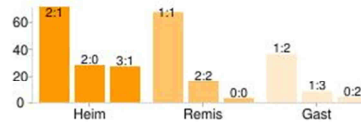

Statistik KicktippMeisterschaft 2014/2015

Willy Müller	
18. Platz	343 Punkte
Beste Platzierung	14. Platz
Schlechteste Platzierung	24. Platz
Beste Punktzahl	20 (32. Spieltag)
Schlechteste Punktzahl	0 (15. Spieltag)
Ø-Punkte / Spieltag	10,09 (9,35 VR) (10,29 RR)
Anzahl Tippstreffer	131 (42,53%)
davon Tendenzen	67 (21,75%)
Tordifferenzen	47 (15,26%)
Ergebnisse	17 (5,52%)

Tippverteilung nach Tendenz

Tippstreffer

Punkte pro Mannschaft Top 3 / Flop 3

Punkteverteilung nach Tendenz

Platzierungsverlauf

Tippverteilung nach Ergebnis (Top 3 pro Tendenz)

Punkte pro Mannschaft

Punkteverteilung nach Tendenz

Punkteverteilung nach Ergebnis (Top 3 pro Tendenz)

Platzierungsverlauf

Punkte zur Spitze

Spieltagspunkte

Spieltagsplatzierungen

Spieltagspunkte: Vergleich mit Spieltagsieger

Spieltagspunkte: Vergleich mit Spitzenreiter