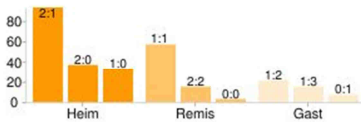

Statistik KicktippMeisterschaft 2014/2015

Willy Müller	
18. Platz	343 Punkte
Beste Platzierung	14. Platz
Schlechteste Platzierung	24. Platz
Beste Punktzahl	20 (32. Spieltag)
Schlechteste Punktzahl	0 (15. Spieltag)
Ø-Punkte / Spieltag	10,09 (9,35 VR) (10,29 RR)
Anzahl Tippstreffer	131 (42,53%)
davon Tendenzen	67 (21,75%)
Tordifferenzen	47 (15,26%)
Ergebnisse	17 (5,52%)

Tippverteilung nach Tendenz

Tippstreffer

Punkte pro Mannschaft Top 3 / Flop 3

Punkteverteilung nach Tendenz

Platzierungsverlauf

Tippverteilung nach Ergebnis (Top 3 pro Tendenz)

Punkte pro Mannschaft

Punkteverteilung nach Tendenz

Punkteverteilung nach Ergebnis (Top 3 pro Tendenz)

Platzierungsverlauf

Punkte zur Spitze

Spieltagspunkte

Spieltagsplatzierungen

Spieltagspunkte: Vergleich mit Spieltagsieger

Spieltagspunkte: Vergleich mit Spitzenreiter