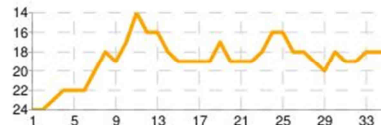

Statistik KicktippMeisterschaft 2014/2015

Willy Müller	
18. Platz	343 Punkte
Beste Platzierung	14. Platz
Schlechteste Platzierung	24. Platz
Beste Punktzahl	20 (32. Spieltag)
Schlechteste Punktzahl	0 (15. Spieltag)
Ø-Punkte / Spieltag	10,09 (9,35 VR) (10,29 RR)
Anzahl Tippstreffer	131 (42,53%)
davon Tendenzen	67 (21,75%)
Tordifferenzen	47 (15,26%)
Ergebnisse	17 (5,52%)

Tippverteilung nach Tendenz

Tippstreffer

Punkte pro Mannschaft Top 3 / Flop 3

Punkteverteilung nach Tendenz

Platzierungsverlauf

Tippverteilung nach Ergebnis (Top 3 pro Tendenz)

Punkte pro Mannschaft

Punkteverteilung nach Tendenz

Punkteverteilung nach Ergebnis (Top 3 pro Tendenz)

Platzierungsverlauf

Punkte zur Spitze

Spieltagspunkte

Spieltagsplatzierungen

Spieltagspunkte: Vergleich mit Spieltagsieger

Spieltagspunkte: Vergleich mit Spitzenreiter